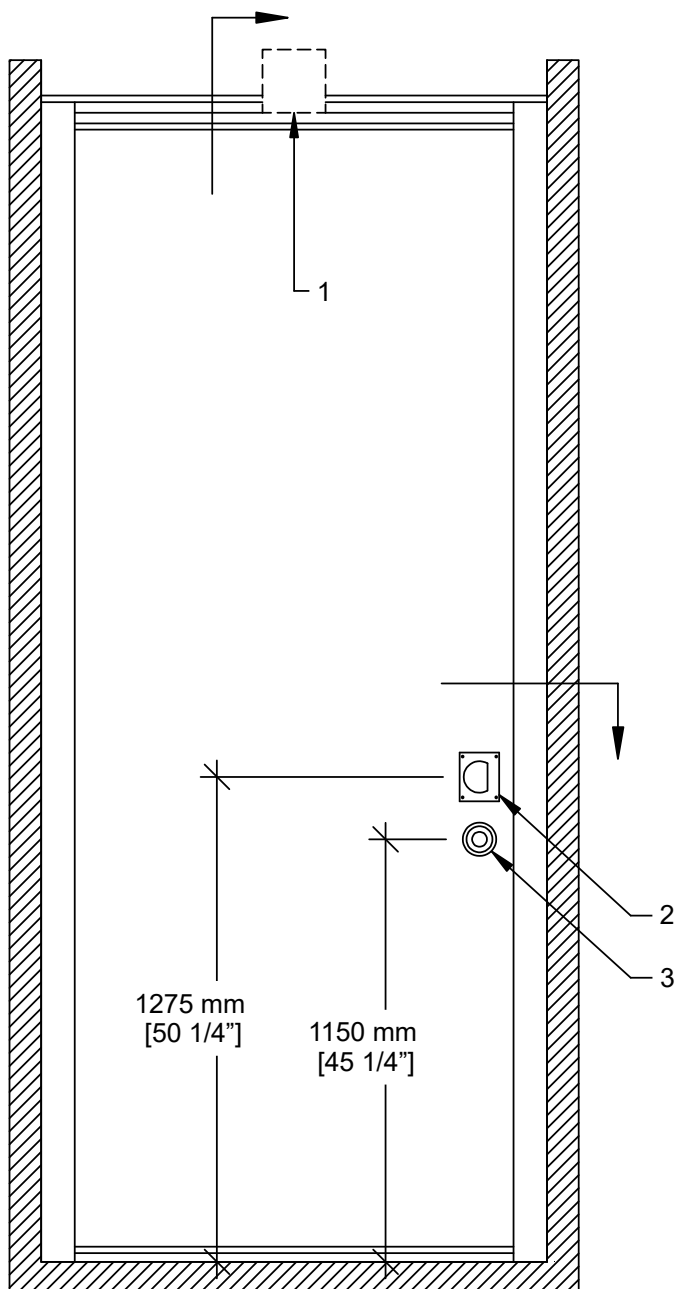

Fiche Technique Porte de Niche Excel 700 PA-71

Porte de niche insonorisée PA-71

- 1 section
- Même construction de l'âme de panneau que les panneaux de la cloison
- Même finition de surface que la cloison / finition spéciale optionnelle / sans fini
- Même finition de cadre que la cloison / finition spéciale optionnelle
- Charnières d'acier
- Joints d'étanchéité du haut et du bas fixes
- Tiges de blocage au haut et au bas (si requises par l'aménagement)
- Serrure pour verrouillage des tiges de blocage optionnelle

1- Rail

2- Poignée encastrée

3- Activateur de tiges de blocage

Coupe Verticale

Coupe Horizontale

* Les dimensions Min/Max sont des limites de fabrication et ne tiennent pas compte des conditions spécifiques à un projet donné.