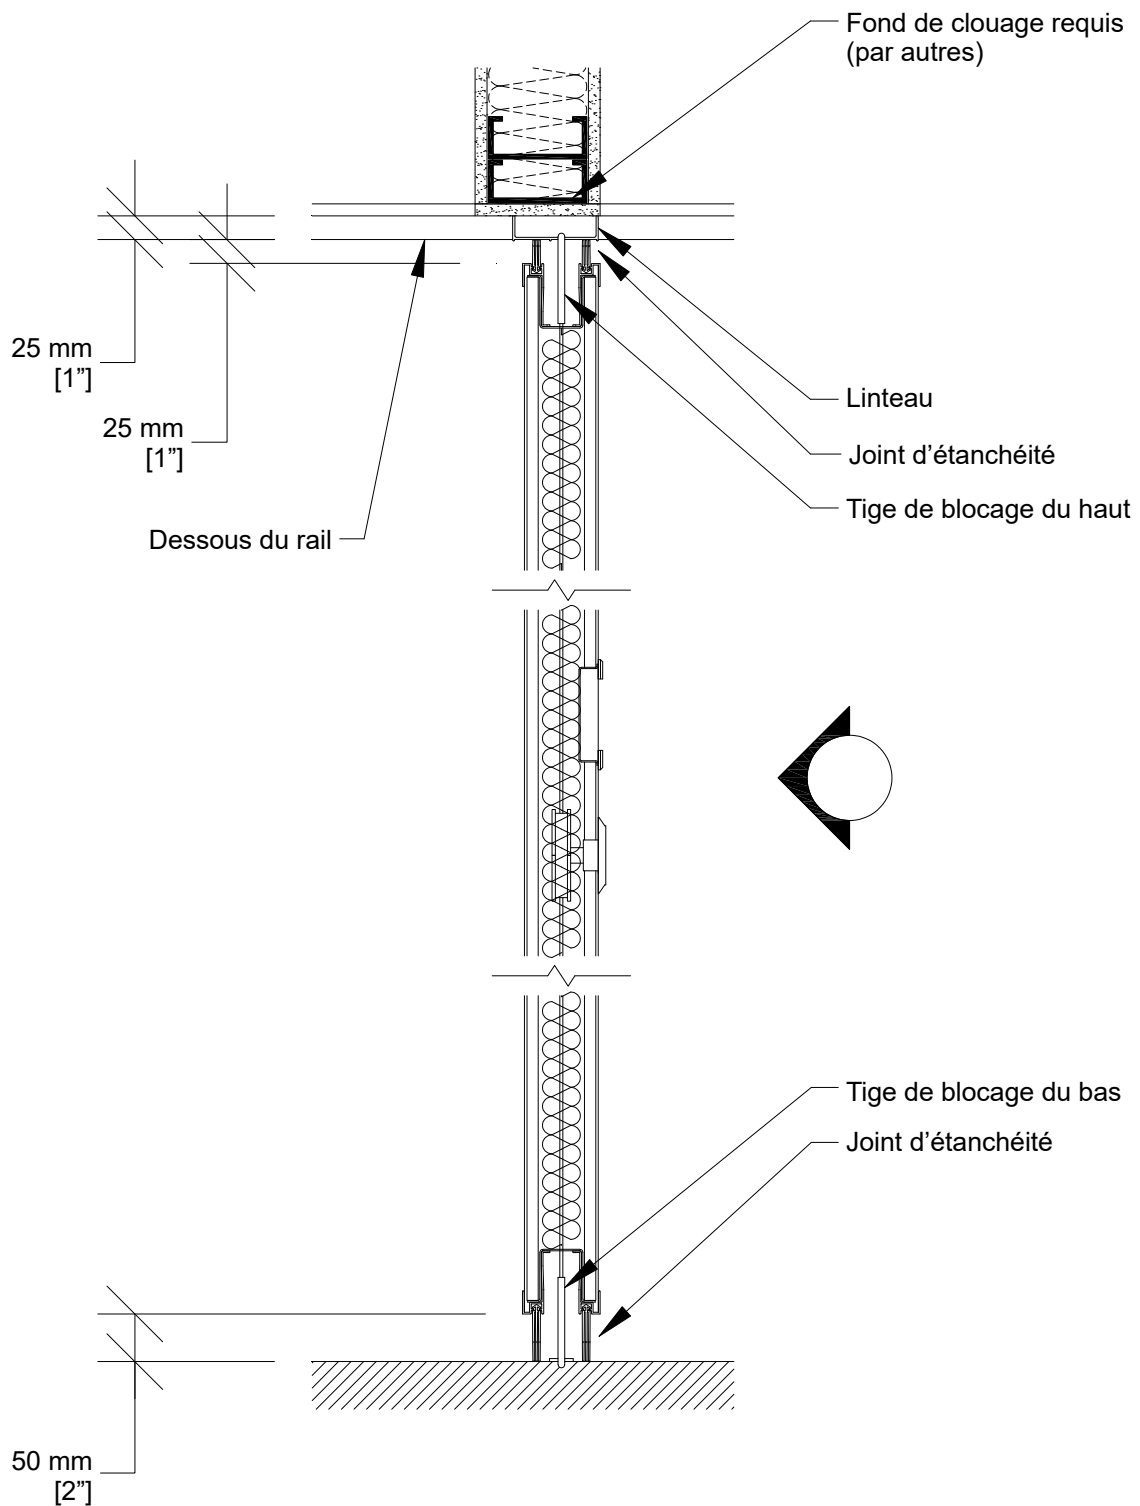

Fiche Technique Porte de Niche Excel 700 PA-71

Porte de niche insonorisée PA-71

- 1 section
- Même construction de l'âme de panneau que les panneaux de la cloison
- Même finition de surface que la cloison / finition spéciale optionnelle / sans fini
- Même finition de cadre que la cloison / finition spéciale optionnelle
- Charnières d'acier
- Joints d'étanchéité du haut et du bas fixes
- Tiges de blocage au haut et au bas (si requises par l'aménagement)
- Serrure pour verrouillage des tiges de blocage optionnelle

1- Rail

2- Poignée encastrée

3- Activateur de tiges de blocage

Coupe Verticale

Coupe Horizontale

* Les dimensions Min/Max sont des limites de fabrication et ne tiennent pas compte des conditions spécifiques à un projet donné.

Veuillez consulter les dessins d'atelier ou le distributeur local de Moderco avant de dimensionner les niches.