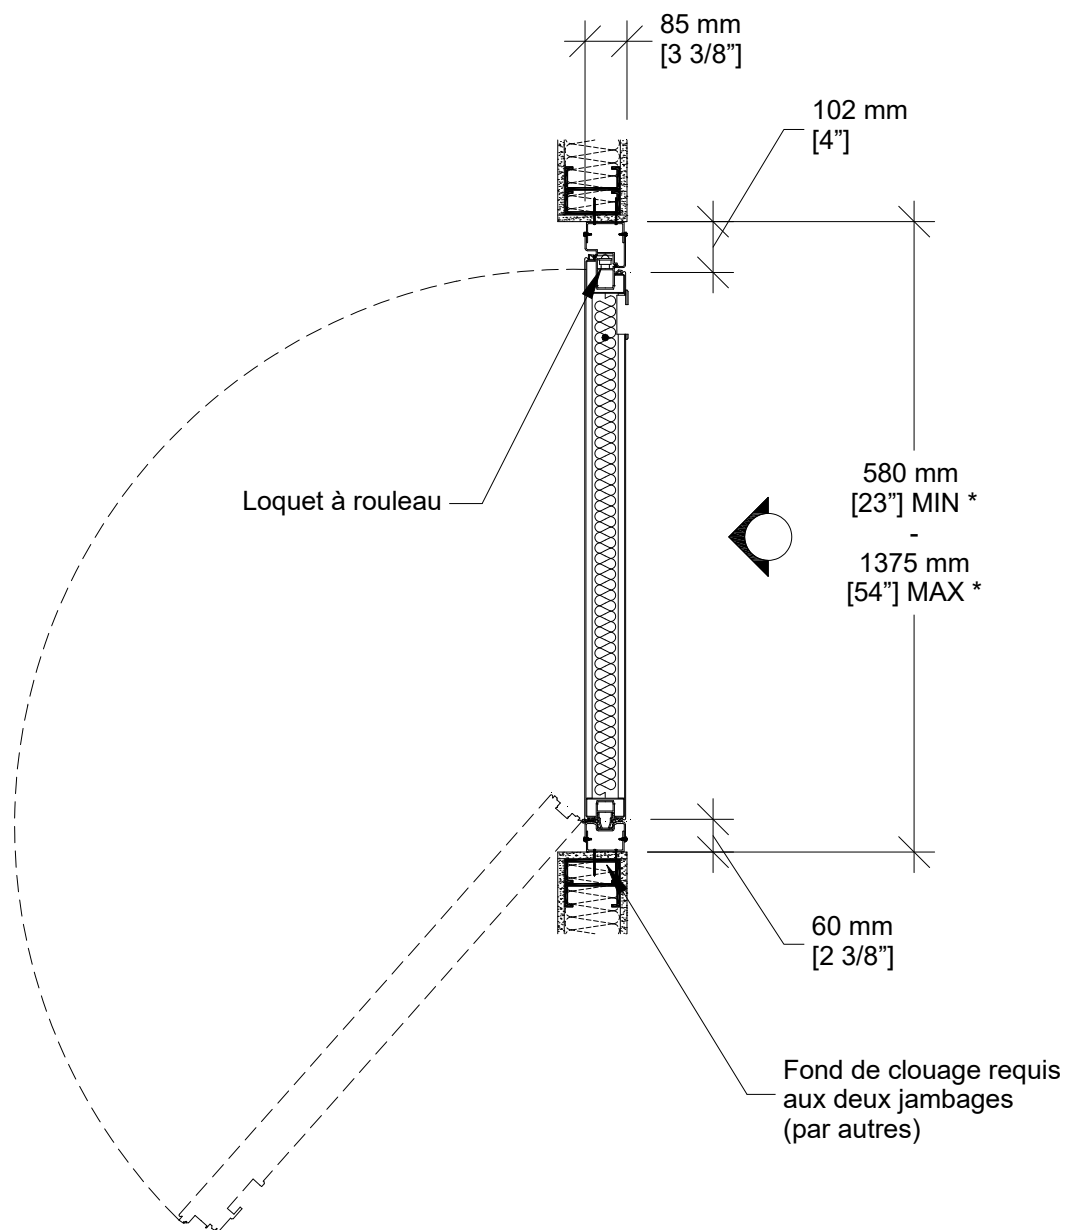

Fiche Technique Porte de Niche Excel 700 PA-71

Porte de niche insonorisée PA-71

- 1 section
- Même construction de l'âme de panneau que les panneaux de la cloison
- Même finition de surface que la cloison / finition spéciale optionnelle / sans fini
- Même finition de cadre que la cloison / finition spéciale optionnelle
- Charnières d'acier
- Joints d'étanchéité du haut et du bas fixes
- Tiges de blocage au haut et au bas (si requises par l'aménagement)
- Serrure pour verrouillage des tiges de blocage optionnelle

1- Rail

2- Poignée encastrée

3- Activateur de tiges de blocage

Coupe Verticale

Coupe Horizontale

* Les dimensions Min/Max sont des limites de fabrication et ne tiennent pas compte des conditions spécifiques à un projet donné.