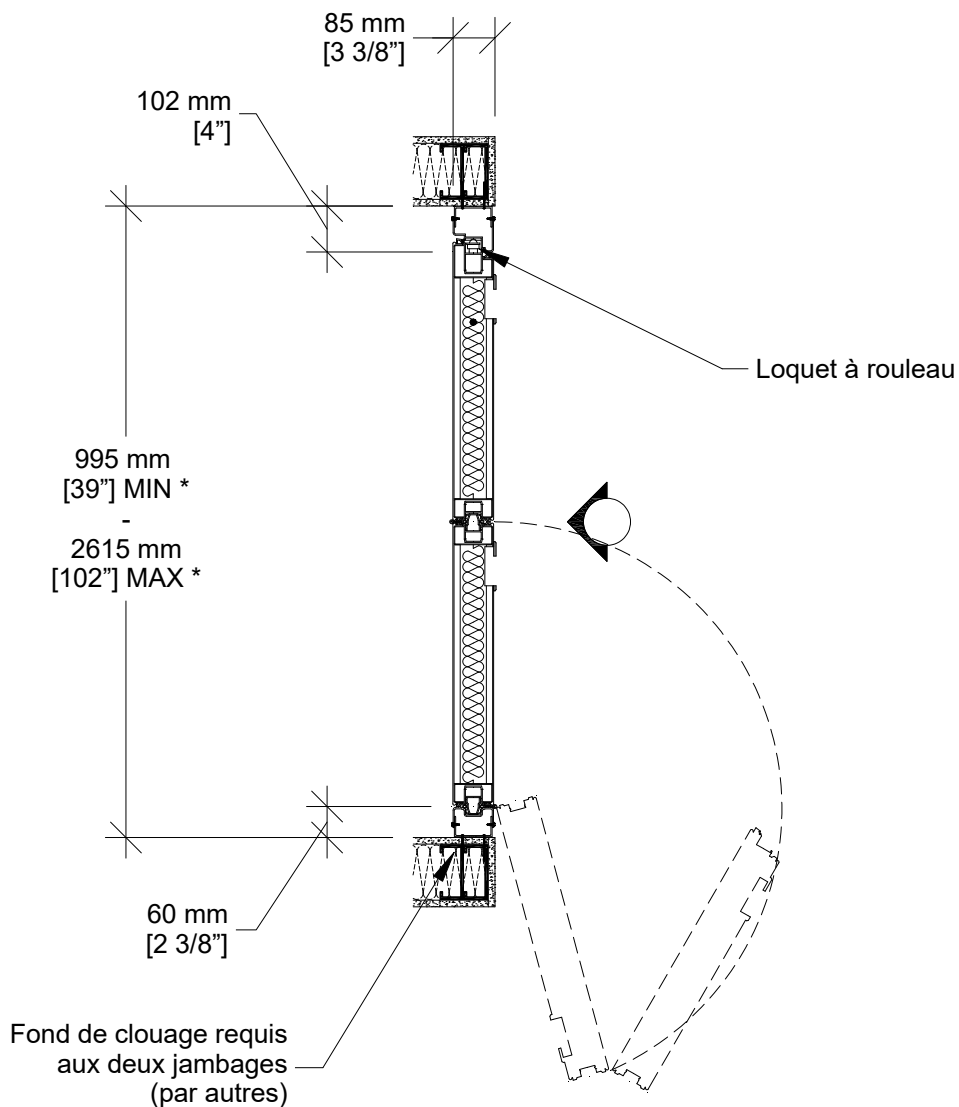

MODERCO

Série Excel 700

Fiche Technique Porte de Niche Excel 700 PA-72B

Porte de niche insonorisée PA-72B

- 2 sections pliantes
- Même construction de l'âme de panneau que les panneaux de la cloison
- Même finition de surface que la cloison / finition spéciale optionnelle / sans fini
- Même finition de cadre que la cloison / finition spéciale optionnelle
- Joints d'étanchéité du haut et du bas fixes
- Tiges de blocage au haut et au bas
- Serrure pour verrouillage des tiges de blocage optionnelle
- Charnières d'acier

1- Rail

2- Poignées encastrées

3- Activateur de tiges de blocage

Coupe Verticale

Coupe Horizontale

* Les dimensions Min/Max sont des limites de fabrication et ne tiennent pas compte des conditions spécifiques à un projet donné.

Veuillez consulter les dessins d'atelier ou le distributeur local de Moderco avant de dimensionner les niches.