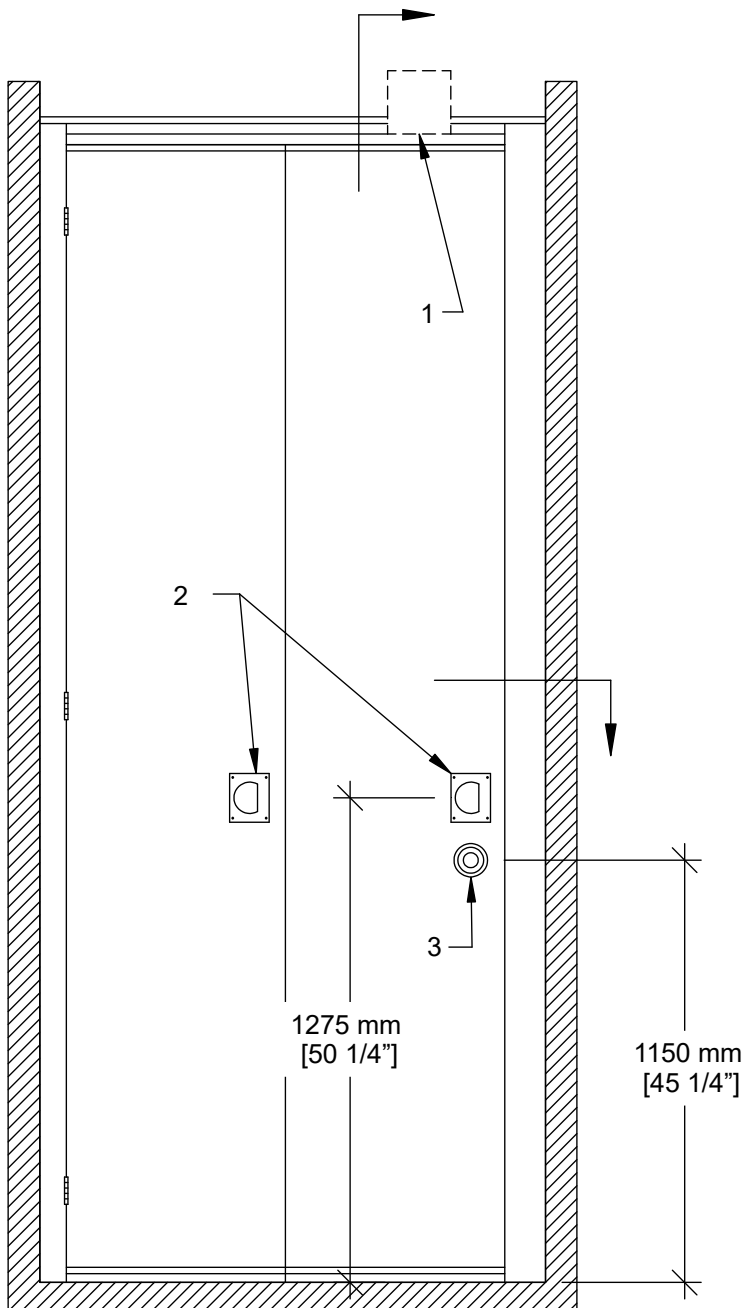

MODERCO

Série Excel 700

Fiche Technique Porte de Niche Excel 700 PA-72B

Porte de niche insonorisée PA-72B

- 2 sections pliantes
- Même construction de l'âme de panneau que les panneaux de la cloison
- Même finition de surface que la cloison / finition spéciale optionnelle / sans fini
- Même finition de cadre que la cloison / finition spéciale optionnelle
- Joints d'étanchéité du haut et du bas fixes
- Tiges de blocage au haut et au bas
- Serrure pour verrouillage des tiges de blocage optionnelle
- Charnières d'acier

1- Rail

2- Poignées encastrées

3- Activateur de tiges de blocage

Coupe Verticale

Coupe Horizontale

* Les dimensions Min/Max sont des limites de fabrication et ne tiennent pas compte des conditions spécifiques à un projet donné.