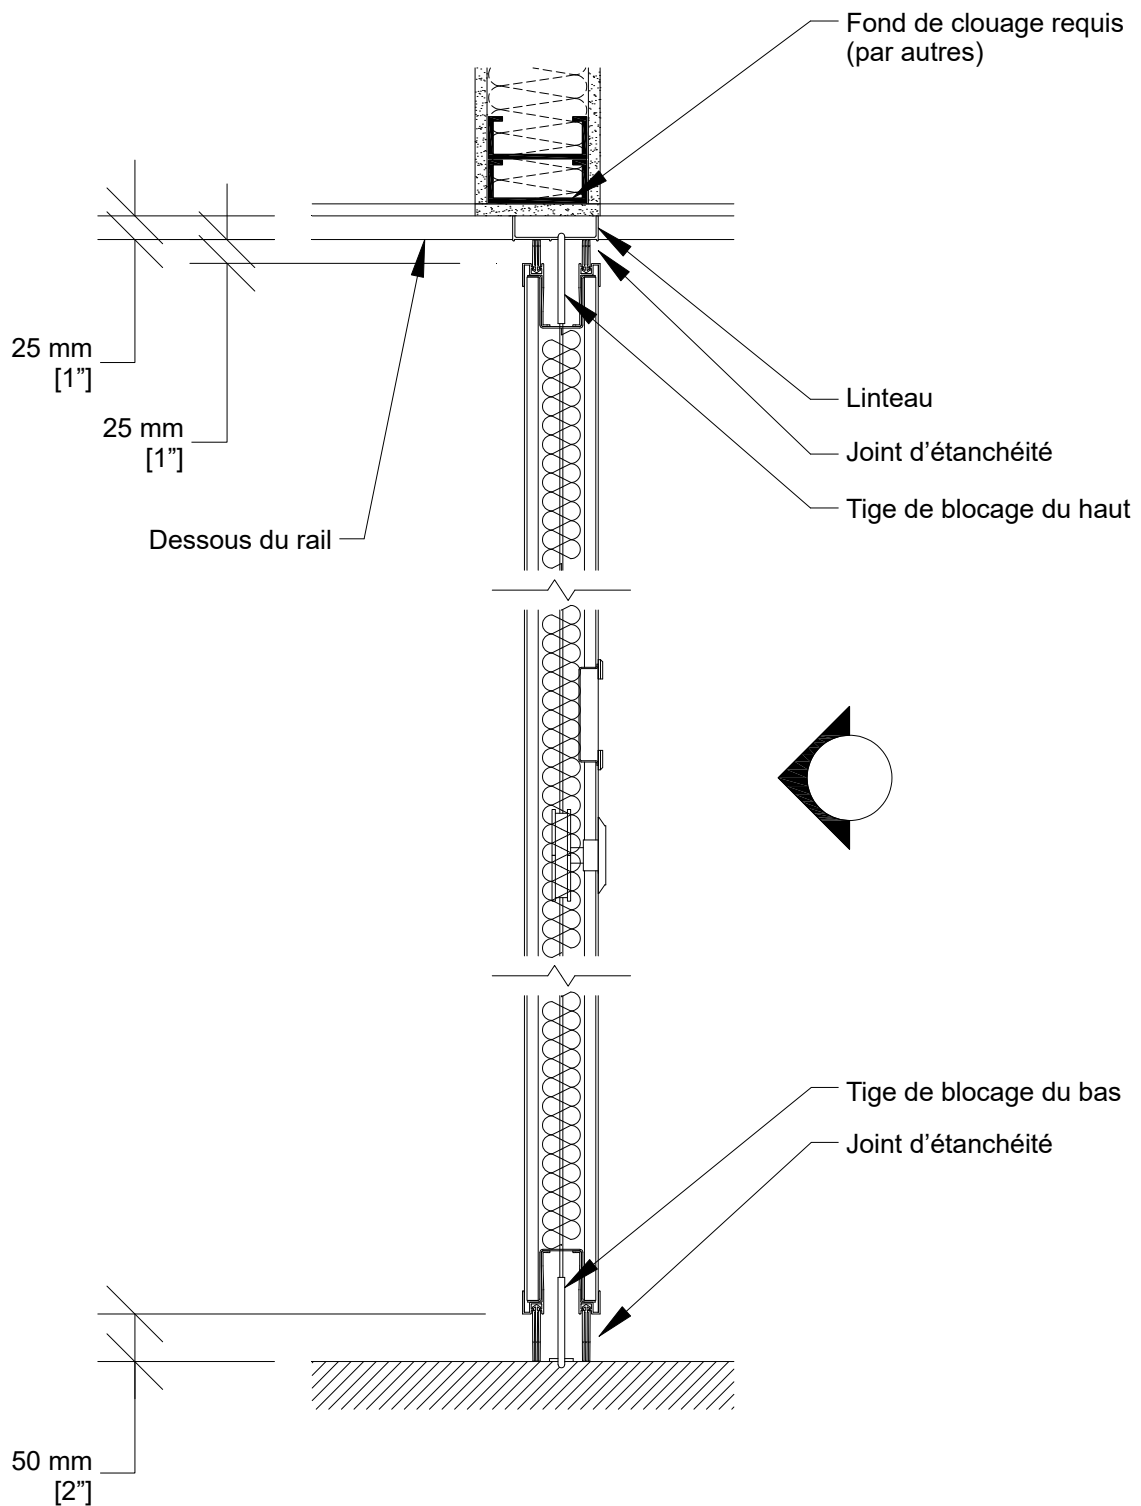

MODERCO

Série Excel 700

Fiche Technique Porte de Niche Excel 700 PA-72B

Porte de niche insonorisée PA-72B

- 2 sections pliantes
- Même construction de l'âme de panneau que les panneaux de la cloison
- Même finition de surface que la cloison / finition spéciale optionnelle / sans fini
- Même finition de cadre que la cloison / finition spéciale optionnelle
- Joints d'étanchéité du haut et du bas fixes
- Tiges de blocage au haut et au bas
- Serrure pour verrouillage des tiges de blocage optionnelle
- Charnières d'acier

1- Rail

2- Poignées encastrées

3- Activateur de tiges de blocage

Coupe Verticale

Coupe Horizontale

* Les dimensions Min/Max sont des limites de fabrication et ne tiennent pas compte des conditions spécifiques à un projet donné.

Veuillez consulter les dessins d'atelier ou le distributeur local de Moderco avant de dimensionner les niches.