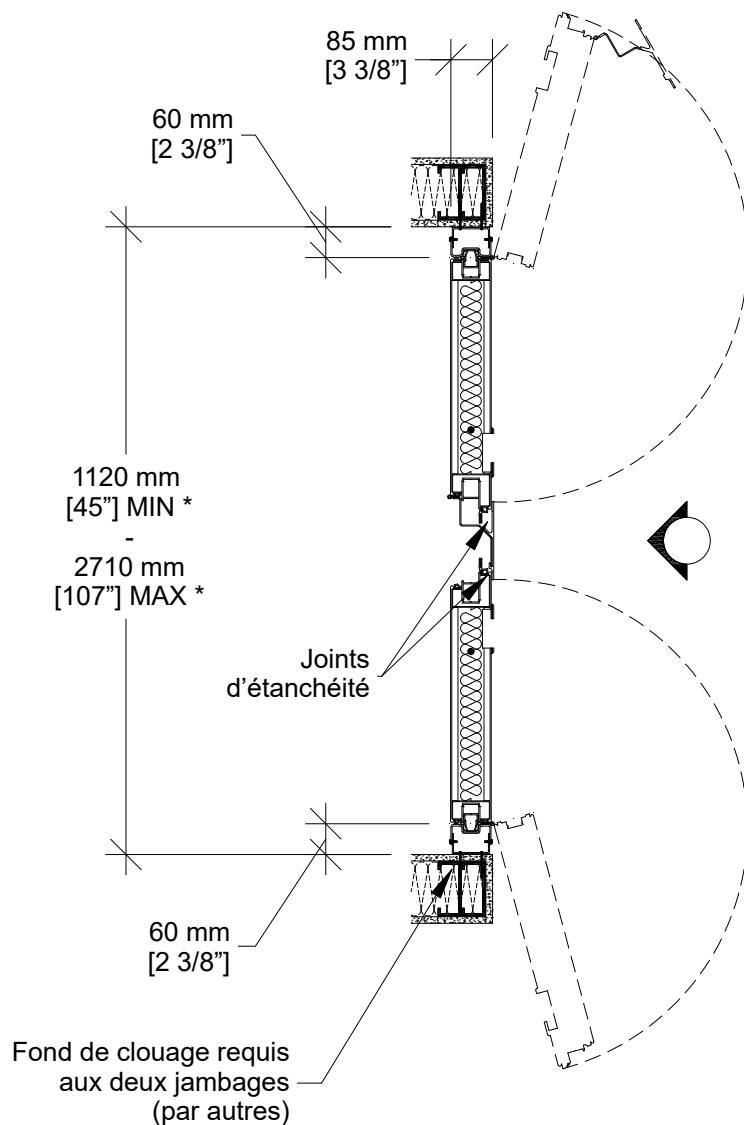

Fiche Technique Porte de Niche Excel 700 PA-73

Porte de niche insonorisée PA-73

- 2 sections indépendantes et 1 rabat perforé
- Même construction de l'âme de panneau que les panneaux de la cloison
- Même finition de surface que la cloison / finition spéciale optionnelle / sans fini
- Même finition de cadre que la cloison / finition spéciale optionnelle
- Joints d'étanchéité du haut, du bas et verticaux fixes
- Tiges de blocage au haut et au bas
- Serrure pour verrouillage des tiges de blocage optionnelle
- Charnières d'acier

1- Rail

2- Poignées encastrées

3- Activateurs de tiges de blocage

Coupe Verticale

Coupe Horizontale

* Les dimensions Min/Max sont des limites de fabrication et ne tiennent pas compte des conditions spécifiques à un projet donné.

Veuillez consulter les dessins d'atelier ou le distributeur local de Moderco avant de dimensionner les niches.