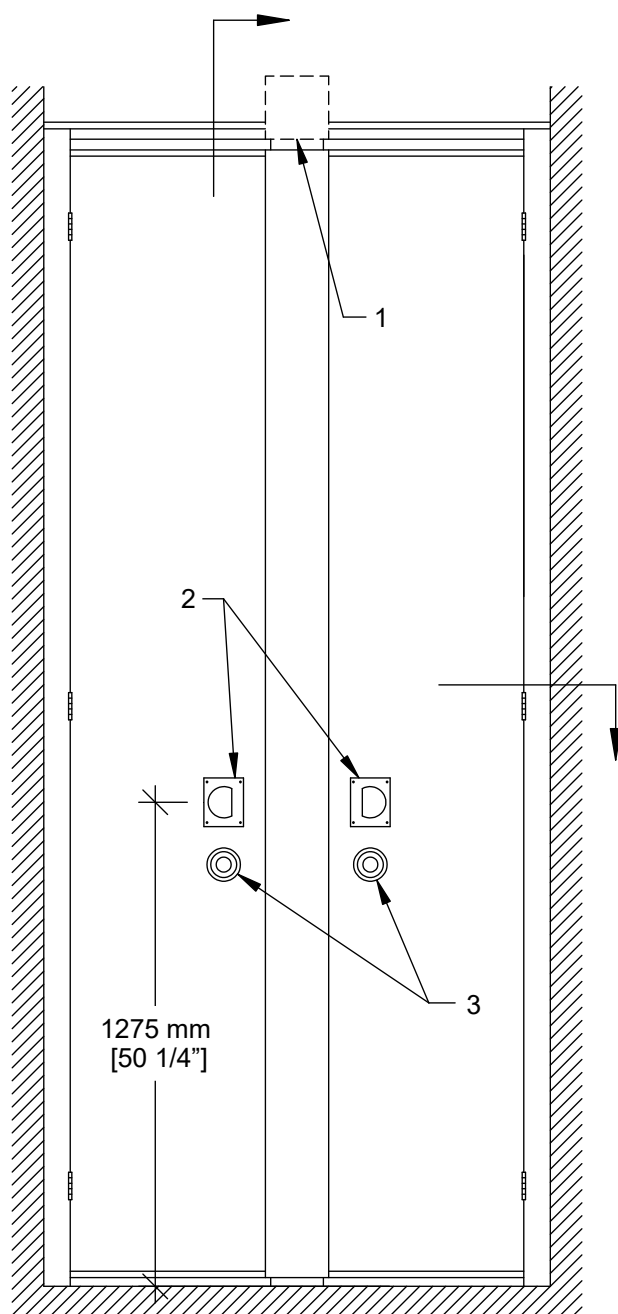

Fiche Technique Porte de Niche Excel 700 PA-73

Porte de niche insonorisée PA-73

- 2 sections indépendantes et 1 rabat perforé
- Même construction de l'âme de panneau que les panneaux de la cloison
- Même finition de surface que la cloison / finition spéciale optionnelle / sans fini
- Même finition de cadre que la cloison / finition spéciale optionnelle
- Joints d'étanchéité du haut, du bas et verticaux fixes
- Tiges de blocage au haut et au bas
- Serrure pour verrouillage des tiges de blocage optionnelle
- Charnières d'acier

1- Rail

2- Poignées encastrées

3- Activateurs de tiges de blocage

Coupe Verticale

Coupe Horizontale

* Les dimensions Min/Max sont des limites de fabrication et ne tiennent pas compte des conditions spécifiques à un projet donné.