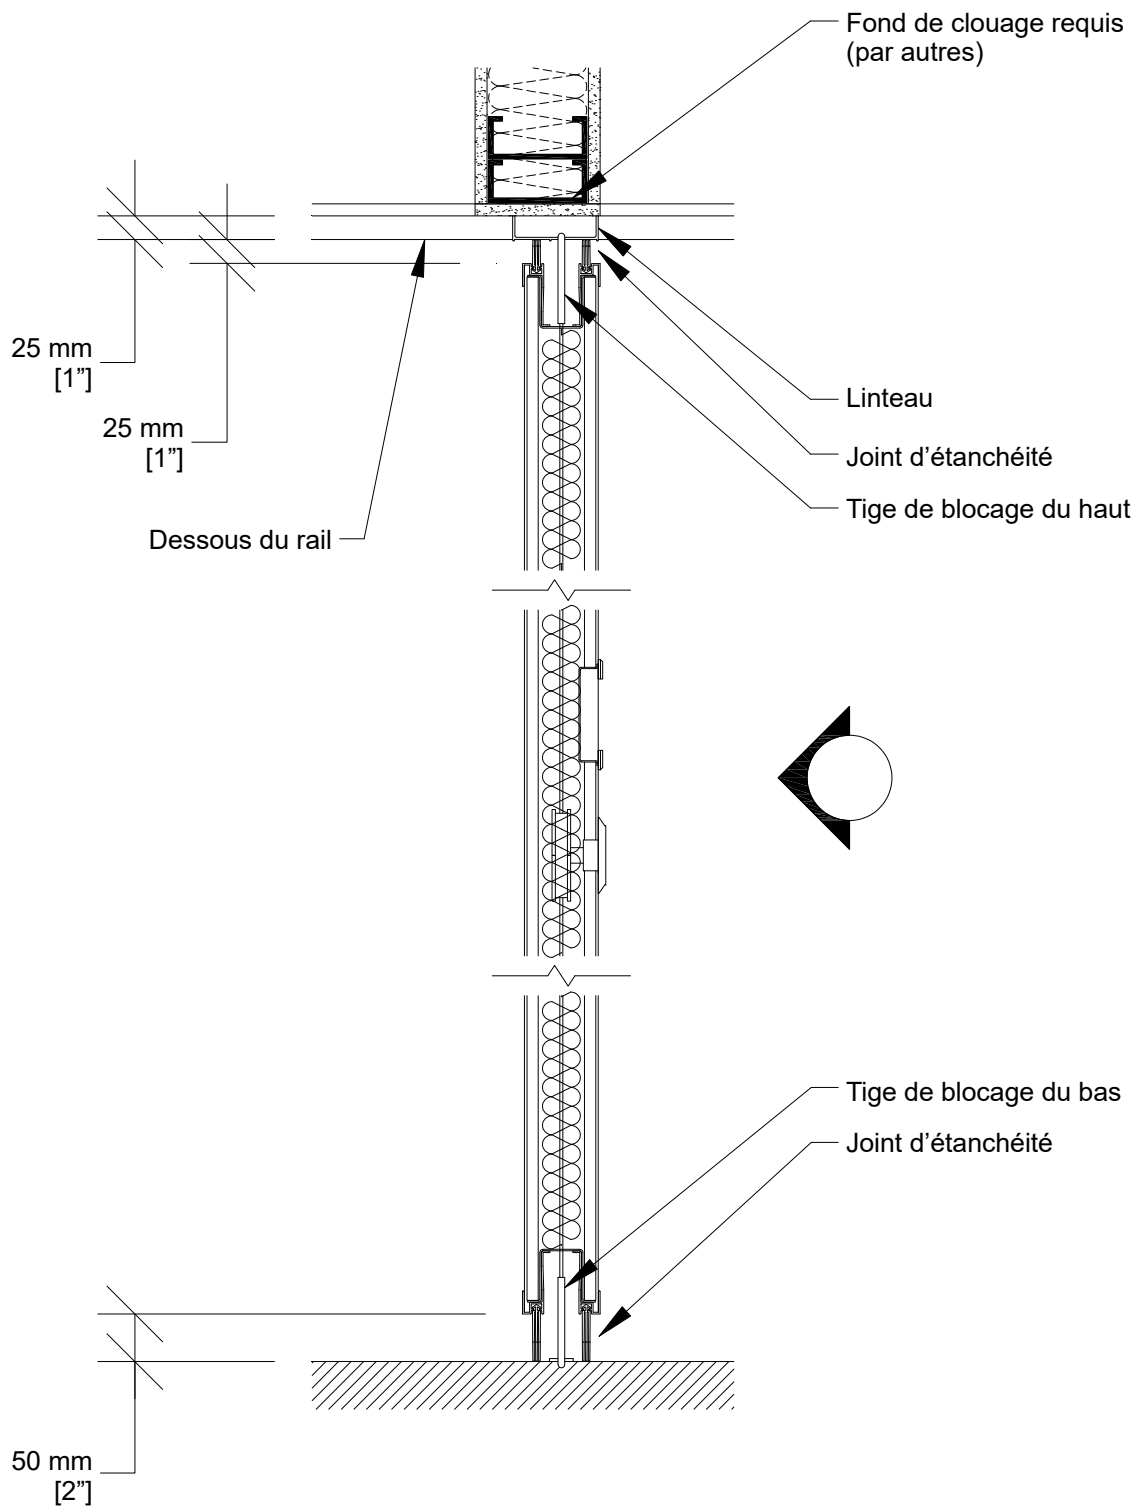

Fiche Technique Porte de Niche Excel 700 PA-73

Porte de niche insonorisée PA-73

- 2 sections indépendantes et 1 rabat perforé
- Même construction de l'âme de panneau que les panneaux de la cloison
- Même finition de surface que la cloison / finition spéciale optionnelle / sans fini
- Même finition de cadre que la cloison / finition spéciale optionnelle
- Joints d'étanchéité du haut, du bas et verticaux fixes
- Tiges de blocage au haut et au bas
- Serrure pour verrouillage des tiges de blocage optionnelle
- Charnières d'acier

1- Rail

2- Poignées encastrées

3- Activateurs de tiges de blocage

Coupe Verticale

Coupe Horizontale

* Les dimensions Min/Max sont des limites de fabrication et ne tiennent pas compte des conditions spécifiques à un projet donné.

Veuillez consulter les dessins d'atelier ou le distributeur local de Moderco avant de dimensionner les niches.