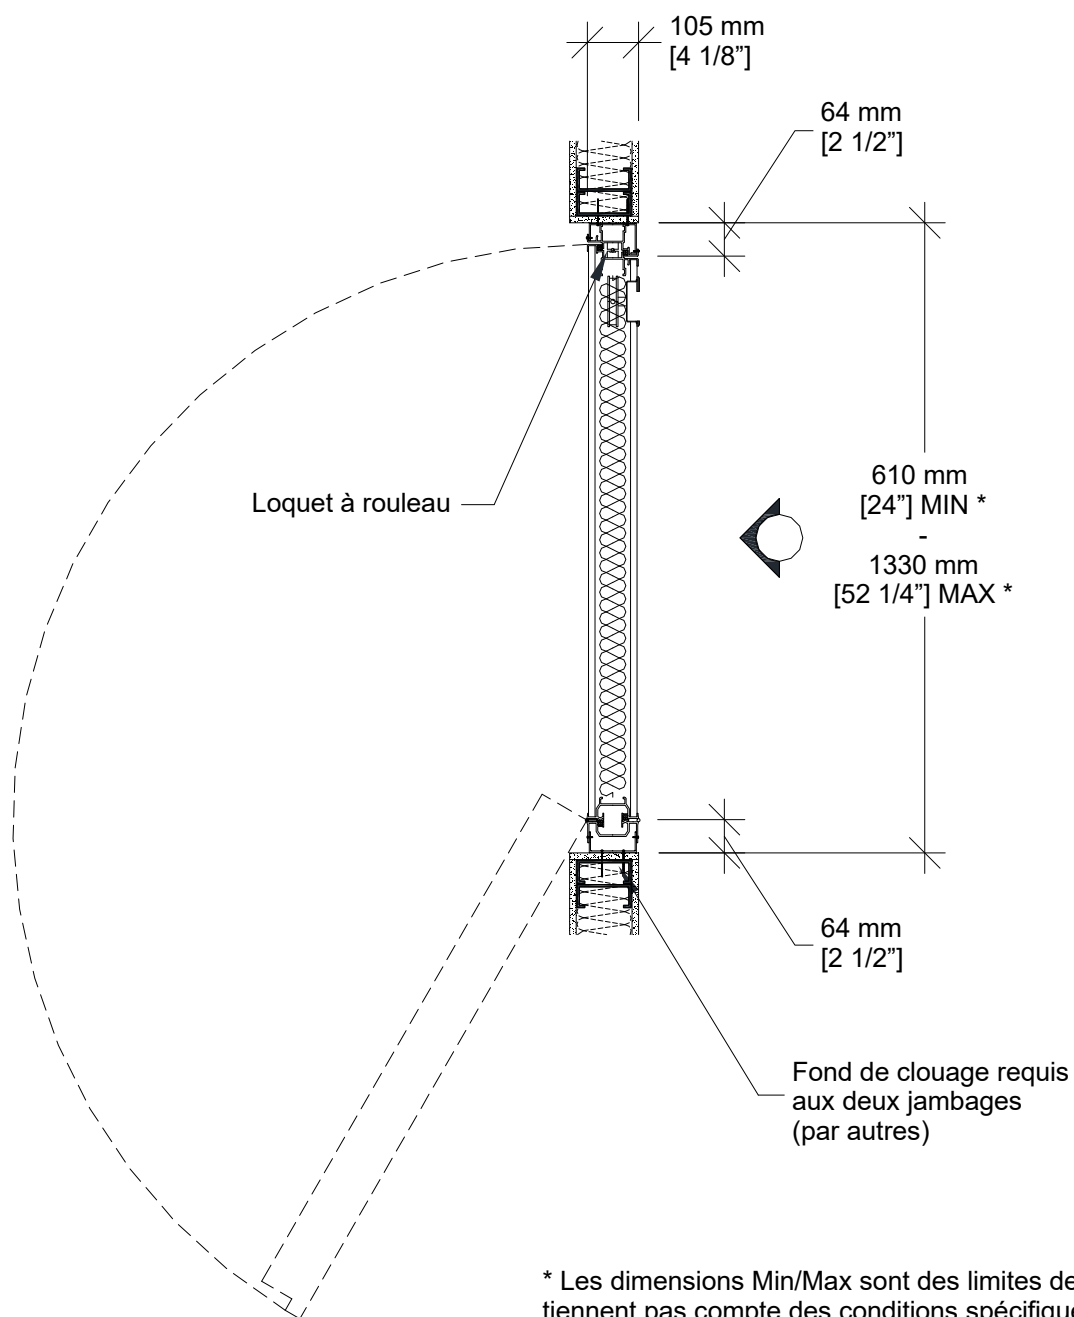

MODERCO

Série Signature 800

Fiche Technique Porte de Niche Signature 800 PA-81

Porte de niche insonorisée PA-81

- 1 section
- Même construction de l'âme de panneau que les panneaux de la cloison
- Même finition de surface que la cloison / finition spéciale optionnelle / sans fini
- Même finition de cadre que la cloison / finition spéciale optionnelle
- Joints d'étanchéité du haut et du bas fixes
- Tiges de blocage au haut et au bas (si requises par l'aménagement)
- Serrure pour verrouillage des tiges de blocage optionnelle
- Charnières discrètes

1- Rail

2- Poignée encastrée

3- Activateur de tiges de blocage

Coupe Verticale

Coupe Horizontale

* Les dimensions Min/Max sont des limites de fabrication et ne tiennent pas compte des conditions spécifiques à un projet donné.

Veuillez consulter les dessins d'atelier ou le distributeur local de Moderco avant de dimensionner les niches.