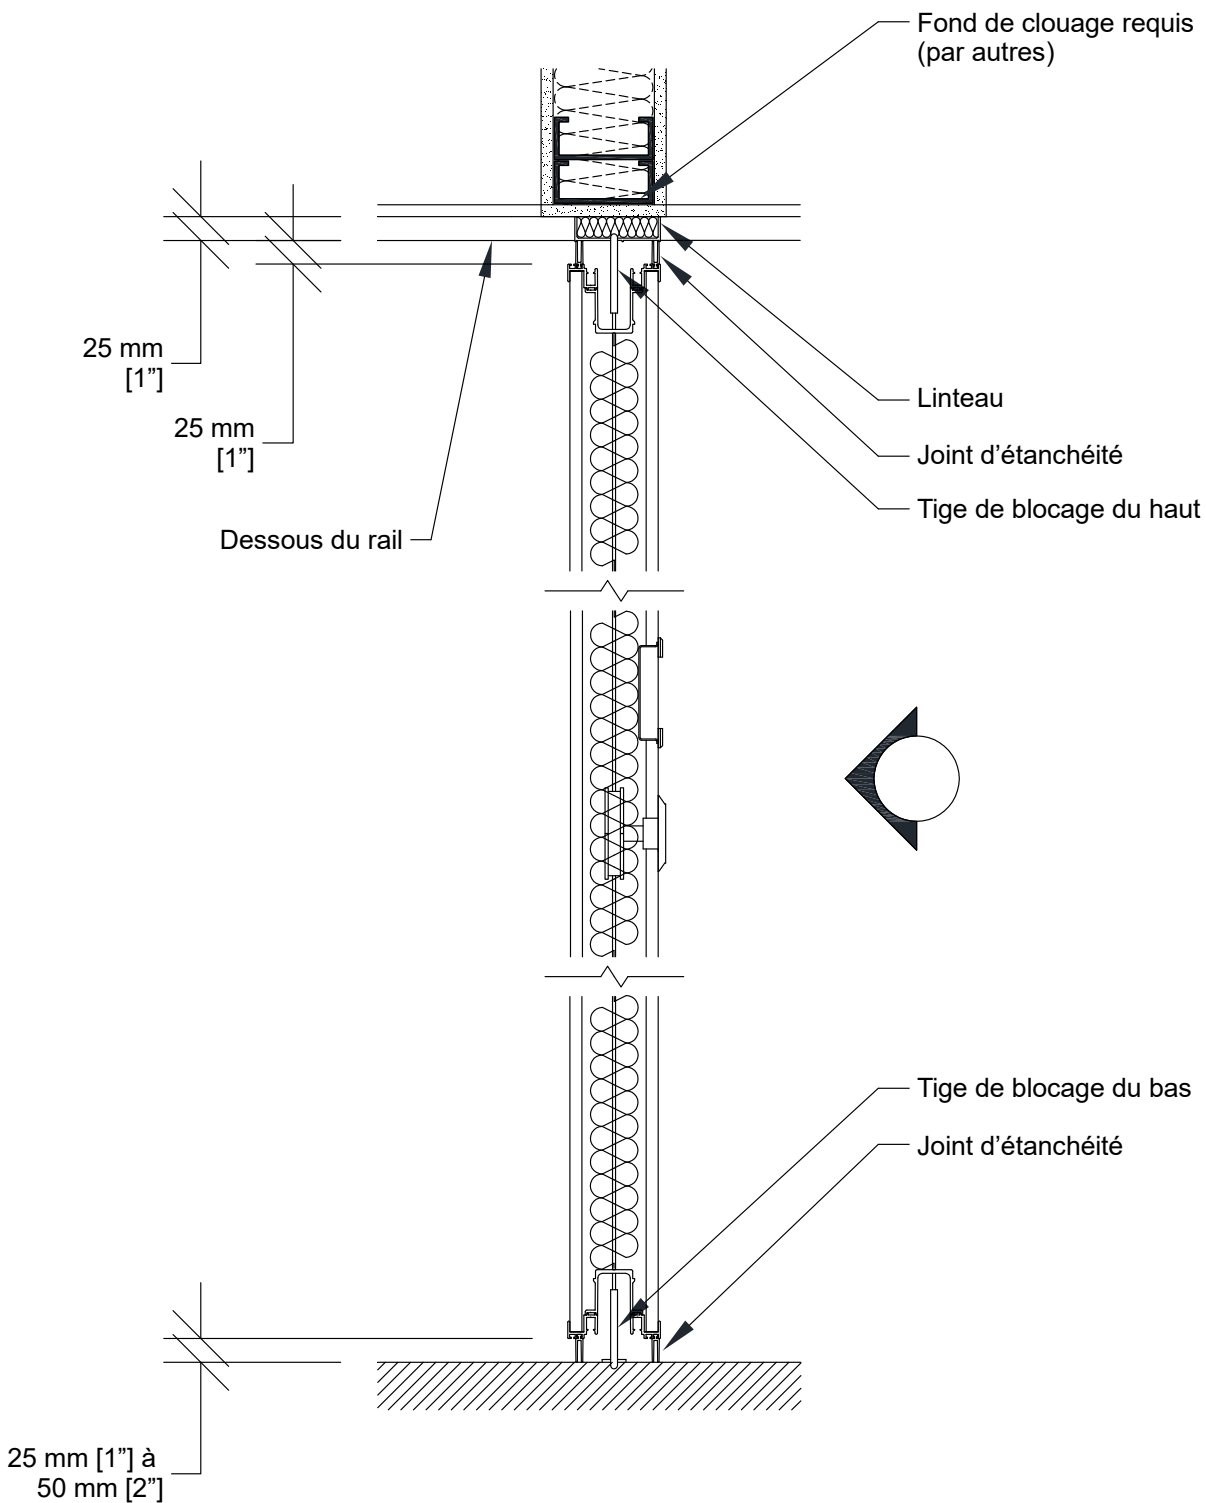

MODERCO

Série Signature 800

Fiche Technique Porte de Niche Signature 800 PA-81

Porte de niche insonorisée PA-81

- 1 section
- Même construction de l'âme de panneau que les panneaux de la cloison
- Même finition de surface que la cloison / finition spéciale optionnelle / sans fini
- Même finition de cadre que la cloison / finition spéciale optionnelle
- Joints d'étanchéité du haut et du bas fixes
- Tiges de blocage au haut et au bas (si requises par l'aménagement)
- Serrure pour verrouillage des tiges de blocage optionnelle
- Charnières discrètes

1- Rail

2- Poignée encastrée

3- Activateur de tiges de blocage

Coupe Verticale

Coupe Horizontale

* Les dimensions Min/Max sont des limites de fabrication et ne tiennent pas compte des conditions spécifiques à un projet donné.

Veuillez consulter les dessins d'atelier ou le distributeur local de Moderco avant de dimensionner les niches.