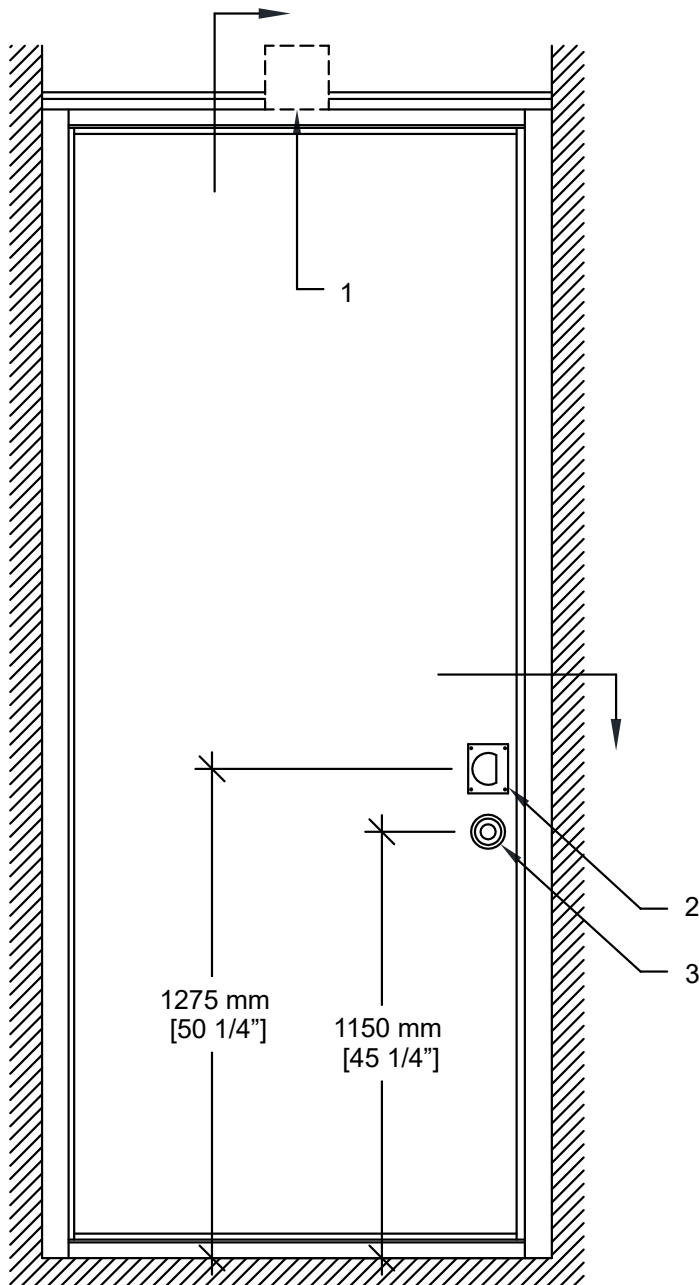

MODERCO

Série Signature 800

Fiche Technique Porte de Niche Signature 800 PA-81

Porte de niche insonorisée PA-81

- 1 section
- Même construction de l'âme de panneau que les panneaux de la cloison
- Même finition de surface que la cloison / finition spéciale optionnelle / sans fini
- Même finition de cadre que la cloison / finition spéciale optionnelle
- Joints d'étanchéité du haut et du bas fixes
- Tiges de blocage au haut et au bas (si requises par l'aménagement)
- Serrure pour verrouillage des tiges de blocage optionnelle
- Charnières discrètes

1- Rail

2- Poignée encastrée

3- Activateur de tiges de blocage

Coupe Verticale

Coupe Horizontale

* Les dimensions Min/Max sont des limites de fabrication et ne tiennent pas compte des conditions spécifiques à un projet donné.