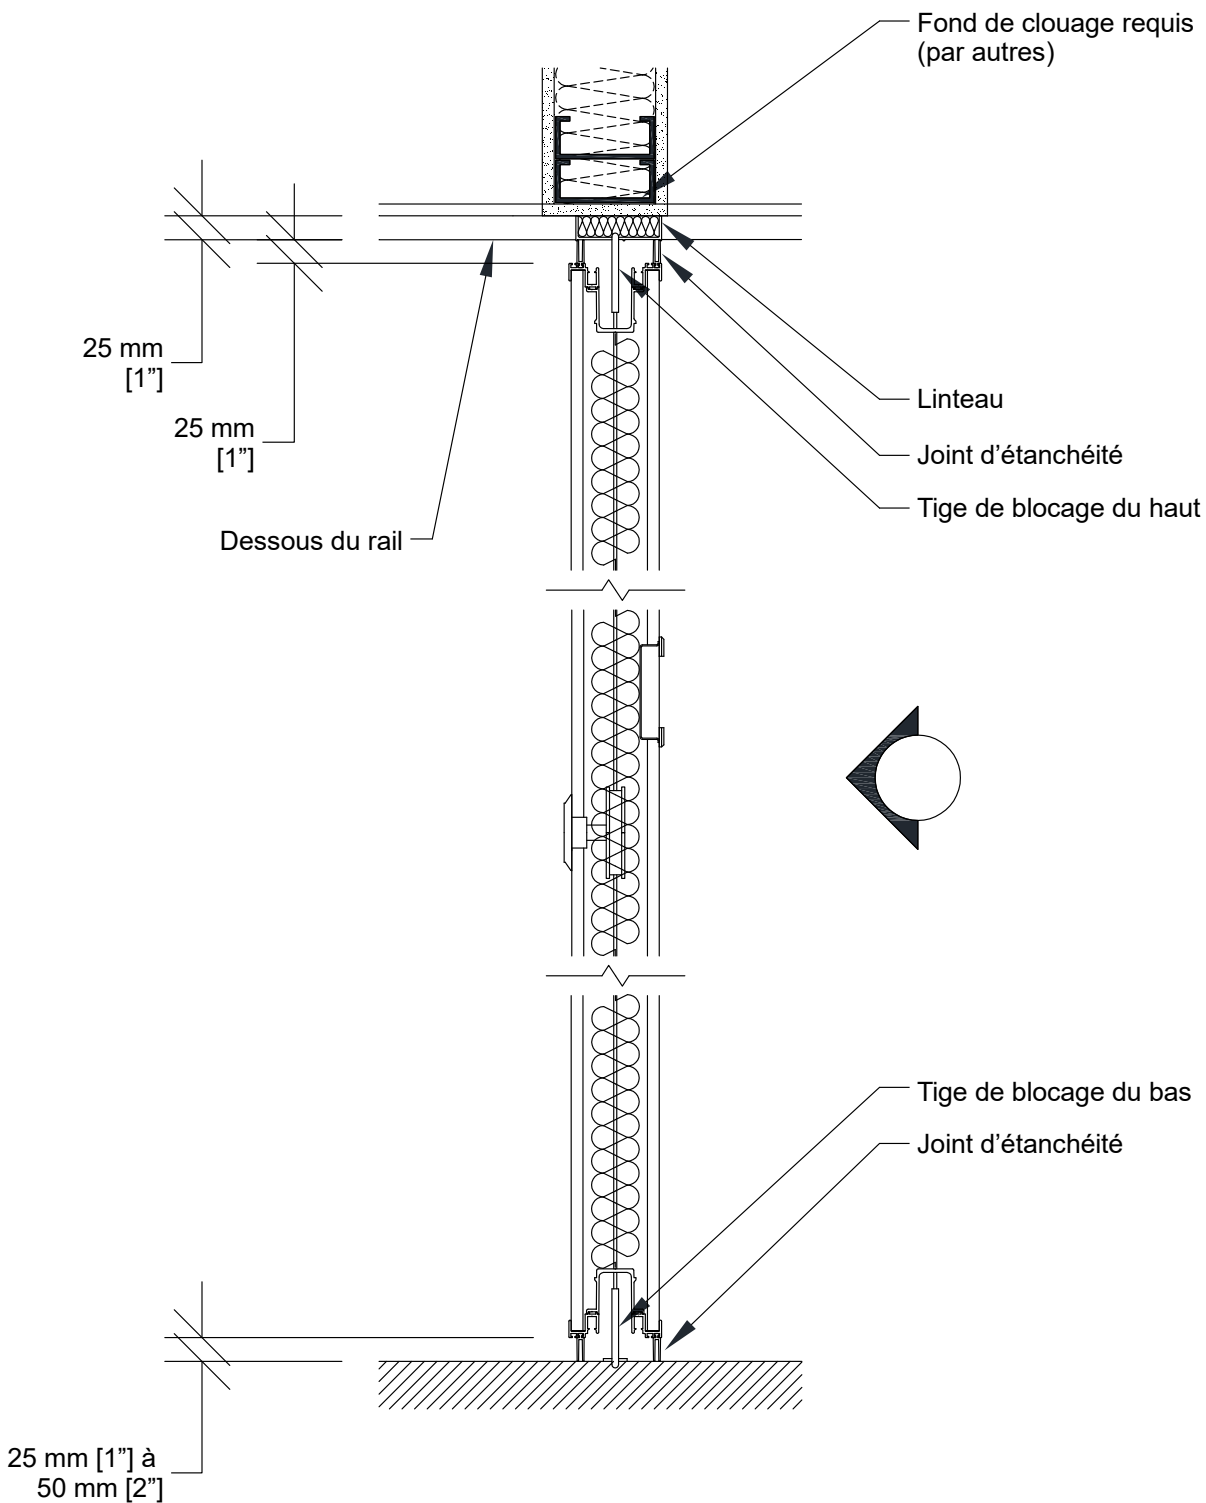

MODERCO

Série Signature 800

Fiche Technique Porte de Niche Signature 800 PA-82

Porte de niche insonorisée PA-82

- 2 sections indépendantes
- Même construction de l'âme de panneau que les panneaux de la cloison
- Même finition de surface que la cloison / finition spéciale optionnelle / sans fini
- Même finition de cadre que la cloison / finition spéciale optionnelle
- Joints d'étanchéité du haut et du bas fixes
- Tiges de blocage au haut et au bas
- Serrure pour verrouillage des tiges de blocage optionnelle
- Charnières discrètes

1- Rail

2- Poignée encastrée

3- Activateur de tiges de blocage
(côté intérieur)

Coupe Verticale

Coupe Horizontale

* Les dimensions Min/Max sont des limites de fabrication et ne tiennent pas compte des conditions spécifiques à un projet donné.

Veuillez consulter les dessins d'atelier ou le distributeur local de Moderco avant de dimensionner les niches.