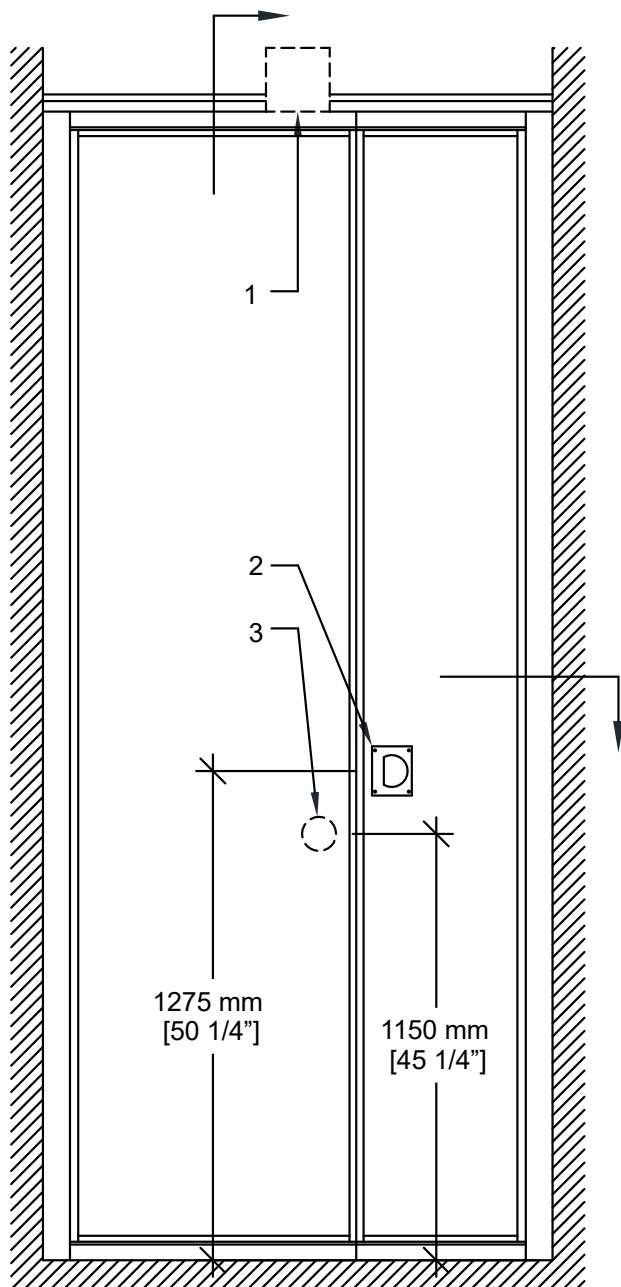

MODERCO

Série Signature 800

Fiche Technique Porte de Niche Signature 800 PA-82

Porte de niche insonorisée PA-82

- 2 sections indépendantes
- Même construction de l'âme de panneau que les panneaux de la cloison
- Même finition de surface que la cloison / finition spéciale optionnelle / sans fini
- Même finition de cadre que la cloison / finition spéciale optionnelle
- Joints d'étanchéité du haut et du bas fixes
- Tiges de blocage au haut et au bas
- Serrure pour verrouillage des tiges de blocage optionnelle
- Charnières discrètes

1- Rail

2- Poignée encastrée

3- Activateur de tiges de blocage
(côté intérieur)

Coupe Verticale

Coupe Horizontale

* Les dimensions Min/Max sont des limites de fabrication et ne tiennent pas compte des conditions spécifiques à un projet donné.