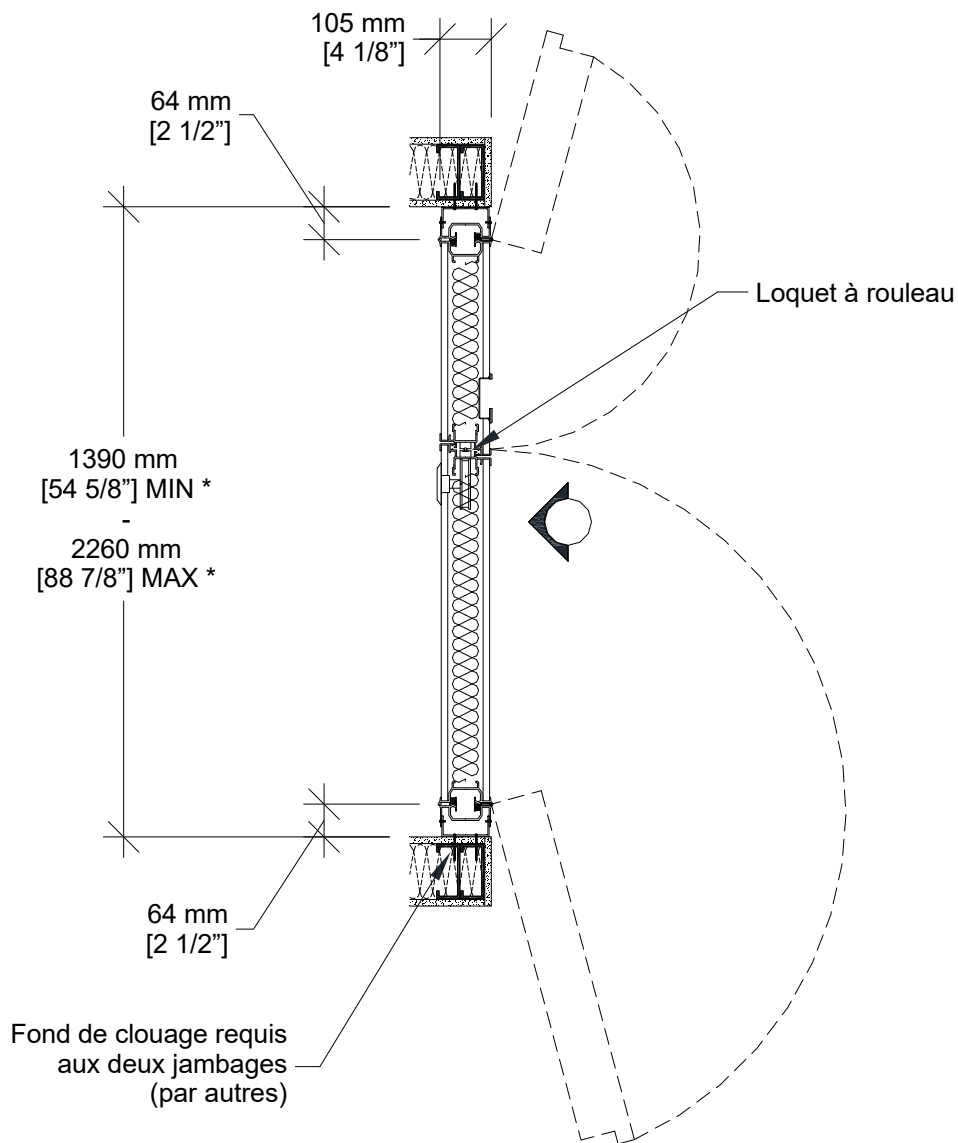

MODERCO

Série Signature 800

Fiche Technique Porte de Niche Signature 800 PA-82

Porte de niche insonorisée PA-82

- 2 sections indépendantes
- Même construction de l'âme de panneau que les panneaux de la cloison
- Même finition de surface que la cloison / finition spéciale optionnelle / sans fini
- Même finition de cadre que la cloison / finition spéciale optionnelle
- Joints d'étanchéité du haut et du bas fixes
- Tiges de blocage au haut et au bas
- Serrure pour verrouillage des tiges de blocage optionnelle
- Charnières discrètes

1- Rail

2- Poignée encastrée

3- Activateur de tiges de blocage
(côté intérieur)

Coupe Verticale

Coupe Horizontale

* Les dimensions Min/Max sont des limites de fabrication et ne tiennent pas compte des conditions spécifiques à un projet donné.