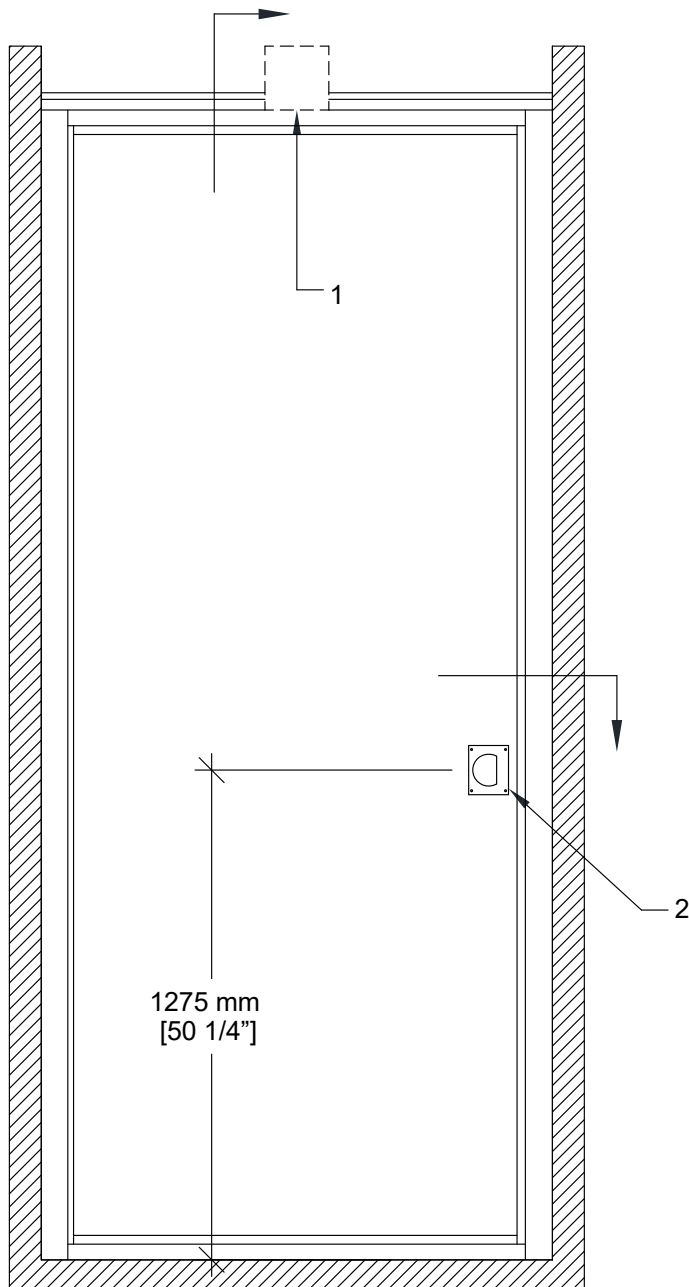

MODERCO

Série Signature 800

Fiche Technique Porte de Niche Signature 800 PN-81

Porte de niche non-insonorisée PN-81

- 1 section
- Même construction de base que les panneaux de la cloison
- Même finition de surface que la cloison / finition spéciale optionnelle / sans fini
- Même finition de cadre que la cloison / finition spéciale optionnelle
- Charnières discrètes
- Tiges de blocage au haut et au bas et serrure pour verrouillage des tiges de blocage en option

1- Rail

2- Poignée encastrée

Coupe Verticale

Coupe Horizontale

* Les dimensions Min/Max sont des limites de fabrication et ne tiennent pas compte des conditions spécifiques à un projet donné.

Veuillez consulter les dessins d'atelier ou le distributeur local de Moderco avant de dimensionner les niches.