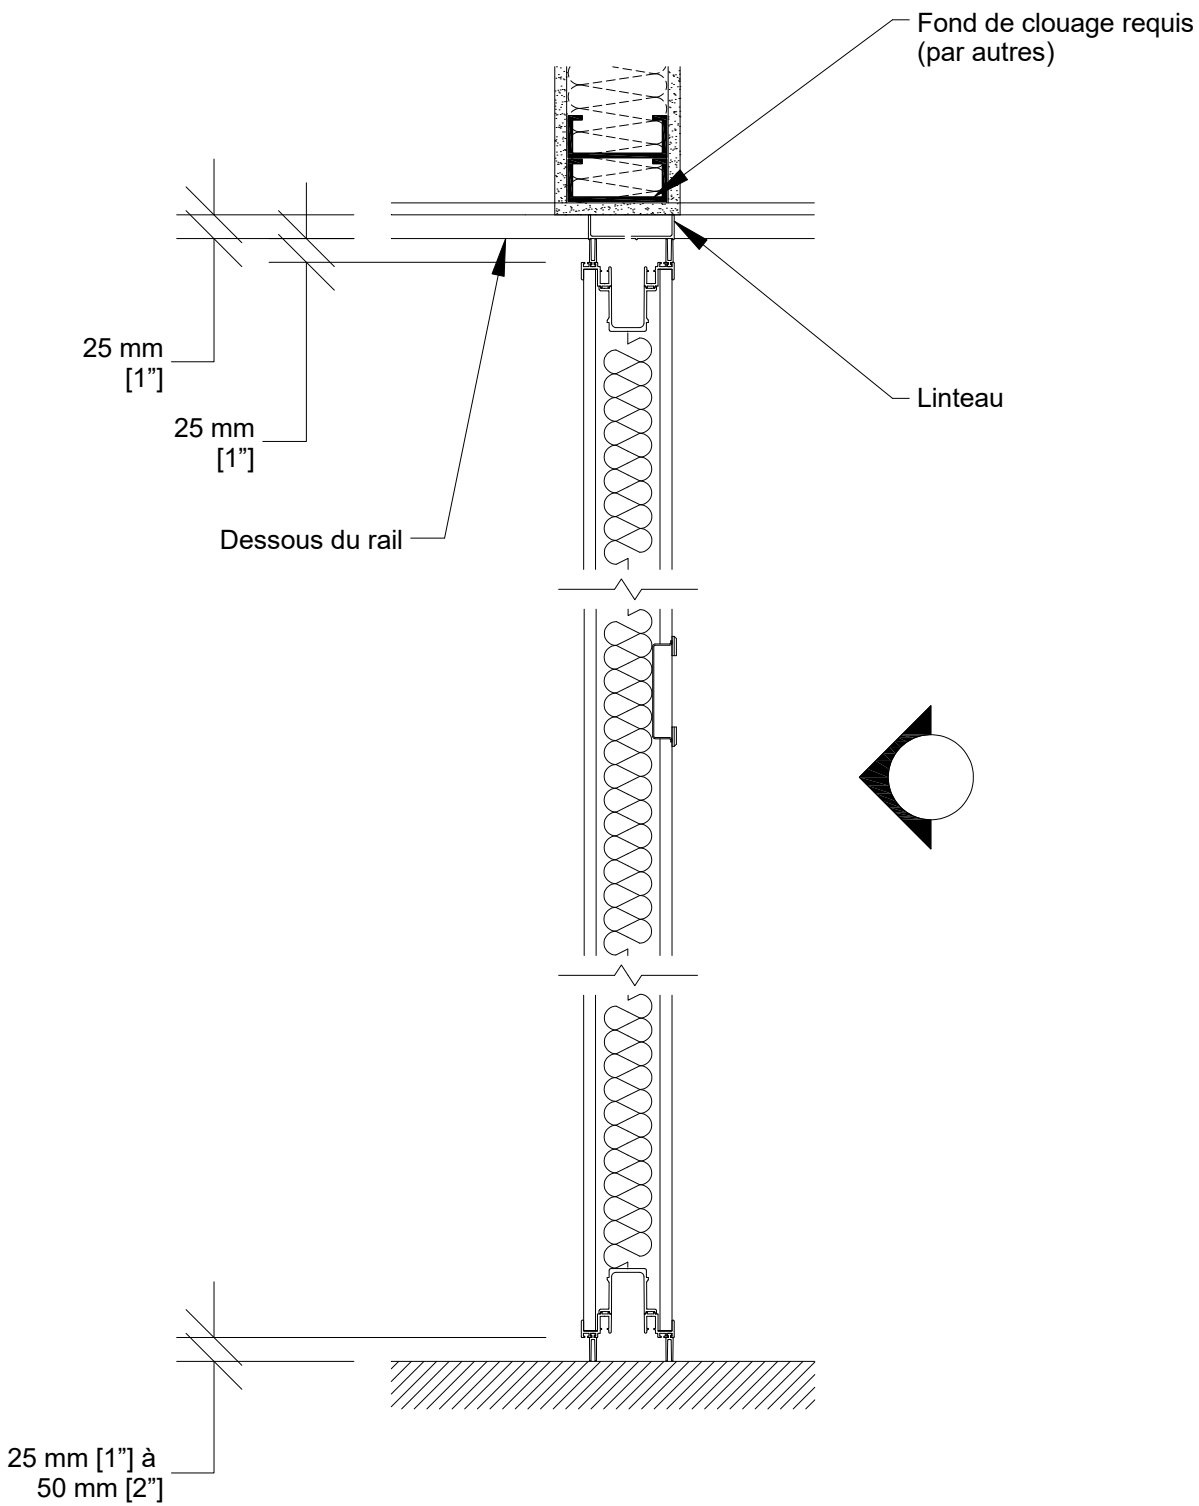

MODERCO

Série Signature 800

Fiche Technique Porte de Niche Signature 800 PN-81

Porte de niche non-insonorisée PN-81

- 1 section
- Même construction de base que les panneaux de la cloison
- Même finition de surface que la cloison / finition spéciale optionnelle / sans fini
- Même finition de cadre que la cloison / finition spéciale optionnelle
- Charnières discrètes
- Tiges de blocage au haut et au bas et serrure pour verrouillage des tiges de blocage en option

1- Rail

2- Poignée encastrée

Coupe Verticale

Coupe Horizontale

* Les dimensions Min/Max sont des limites de fabrication et ne tiennent pas compte des conditions spécifiques à un projet donné.

Veuillez consulter les dessins d'atelier ou le distributeur local de Moderco avant de dimensionner les niches.