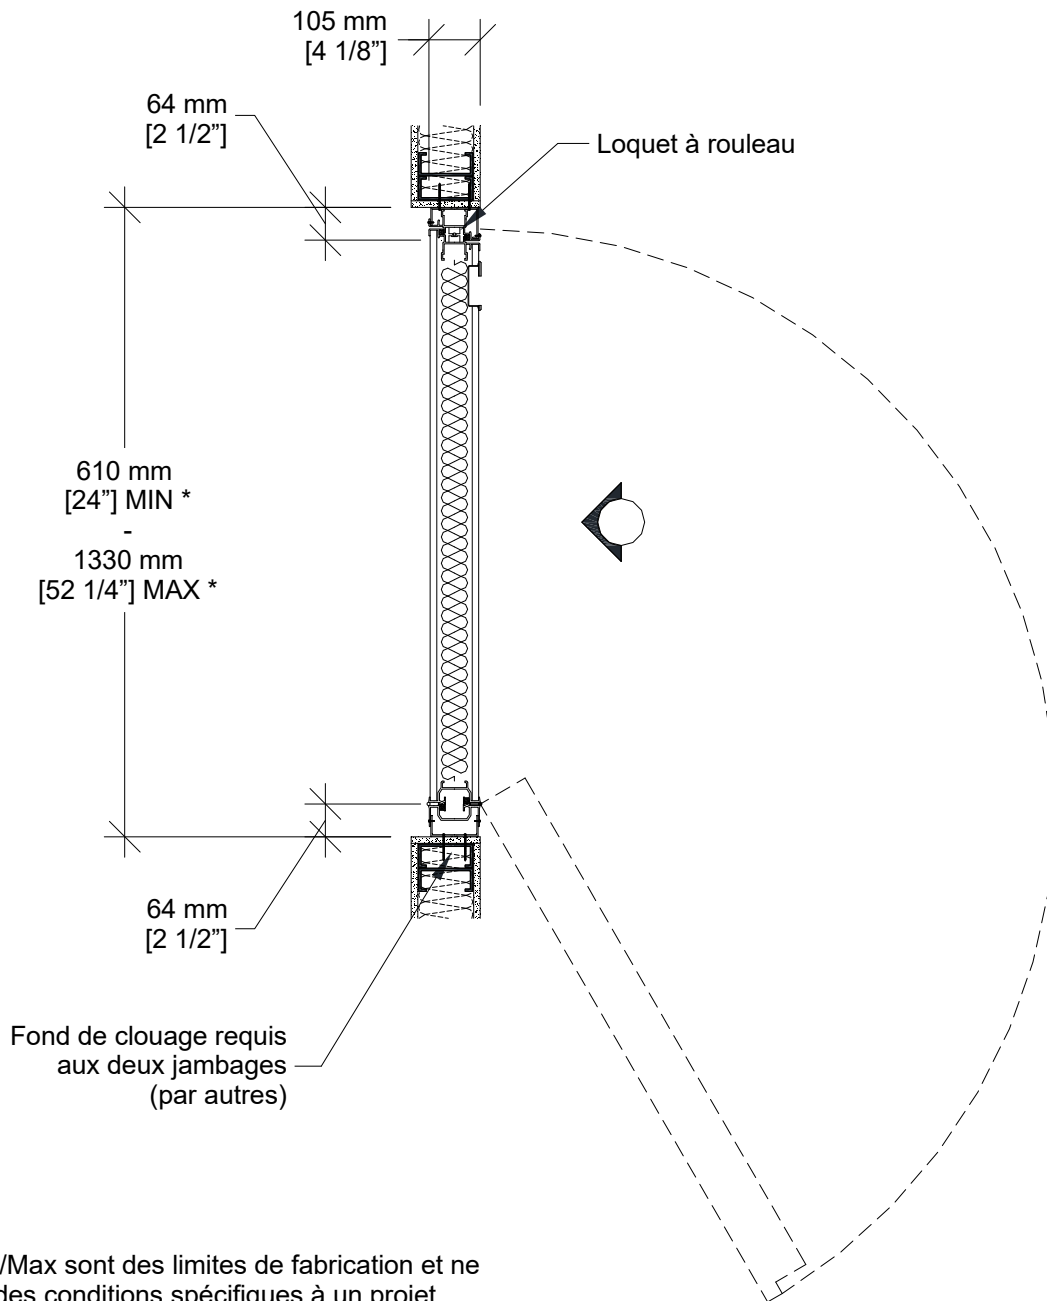

MODERCO

Série Signature 800

Fiche Technique Porte de Niche Signature 800 PN-81

Porte de niche non-insonorisée PN-81

- 1 section
- Même construction de base que les panneaux de la cloison
- Même finition de surface que la cloison / finition spéciale optionnelle / sans fini
- Même finition de cadre que la cloison / finition spéciale optionnelle
- Charnières discrètes
- Tiges de blocage au haut et au bas et serrure pour verrouillage des tiges de blocage en option

1- Rail

2- Poignée encastrée

Coupe Verticale

Coupe Horizontale

* Les dimensions Min/Max sont des limites de fabrication et ne tiennent pas compte des conditions spécifiques à un projet donné.

Veuillez consulter les dessins d'atelier ou le distributeur local de Moderco avant de dimensionner les niches.